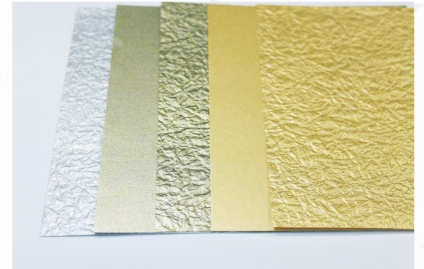

メタルアニマル ¥200-(税込¥220-)

品 番：P0189
 入 数：5枚入(5種各1枚)
 サ イ ズ：150×150mm
 出荷単位：10冊
 ぞうとキリンの折図付

ちょっと豪華な金や銀の紙。
 付属の折図で折れる「ぞう」「キリン」はどちらも自立するので、紙箱などを用意してトントン相撲で遊ぶのも面白いですよ！

4972778100373

EMBOSSSED PAPER

クラシックエンボス ¥200-(税込¥220-)

品 番：P0190
 入 数：6枚入(6色各1枚)
 サ イ ズ：150×150mm
 出荷単位：10冊
 かんたんおりがみ
 ダイヤモンドの
 折図付

「可愛さ抜群！エンボス加工とダイヤ柄が魅力の折り紙」パール調の輝きとぷっくりドットがキュートなエンボス紙。大人気 YouTuber「SWEET PAPER」監修のダイヤモンド折り図付き！厚手で丈夫、飾りや小物入れに最適。1セットで12個も作れる220円のプチ贅沢、見逃せません！